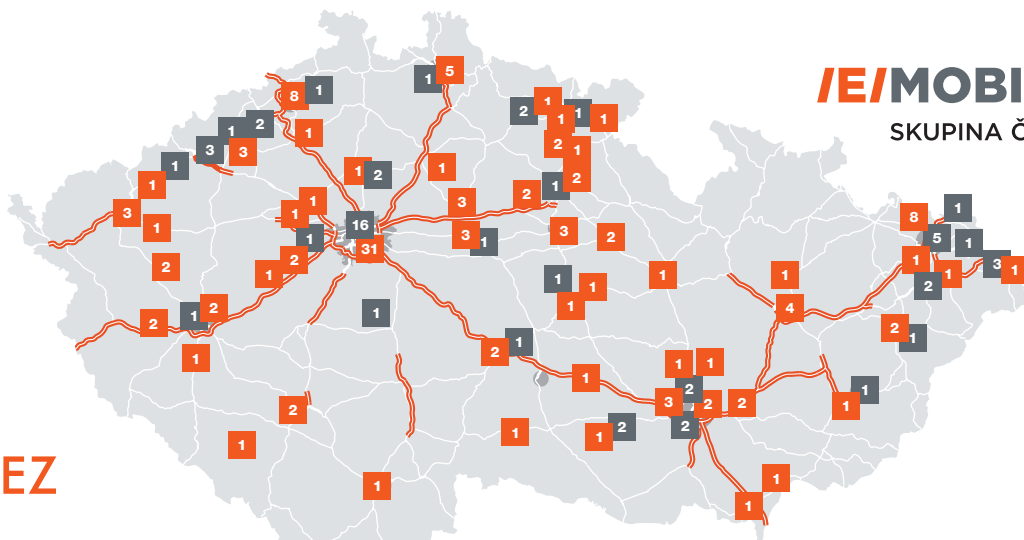

DOBÍJECÍ STANICE SKUPINY ČEZ

prosinec 2019

rychlodobíjecí stanice (URDS)

Praha

- Praha 3 | AUTO JAROV | Osiková 3
- Praha 3 | Kaufland I V Třešňovce 232/2 | 2x
- Praha 4 | AUTO JAROV KUNRATICE | Vídeňská 126
- Praha 4 | BB Centrum | Za Brumlovkou | 2x
- Praha 4 | Burger King - Michle | Chodovská 3/228
- Praha 4 | ČEZ | Duhová 2
- Praha 4 | ČEZ | Duhová 3
- Praha 4 | Kaufland | Lhotecká 2109/2d
- Praha 6 | Kaufland | Bělohorská 2428/205 | 3x
- Praha 6 | Kaufland | Pod Paťankou 2743/1b
- Praha 6 | McDonald's | Evropska 634/204 | 2x
- Praha 7 | Visionary | Železničářů | 2x
- Praha 8 | Corso Court Karlín | Křížkova 34a | 2x
- Praha 8 | Kaufland | Voctářova 2401/8
- Praha 9 | Poděbradská 1011/46a
- Praha 10 | McDonald's | Průmyslová 700/30a | 2x
- Praha 13 | McDonald's | Skandinávská 27 | D5/0.km
- Praha 14 | Kaufland | Kolbenova
- Praha 15 | McDonald's | Chlumecká 765/6
- Praha 16 | Vrážská

Středočeský kraj

- Beroun | Kaufland | Obchodní 250 | D5/18.km | 2x
- Beroun | před žel. stanicí, Na Podole | D5/18.km | 2x
- Horní Počaply | ČEZ Elektrárna Mělník
- Choťánky | Auto Louda | D11/42.km | 3x
- Kladno | V-Group | Arménská
- Kolín | Autobusový terminál | Dukelských hrdinů | 2x
- Kolín | Kaufland | Benešova 1000
- Loket | McDonald's | Čechovice 63 | D1/66.km | 2x
- Mladá Boleslav | ČEZ | Zalužanská 1289 | D10/44.km
- Velká Dobrá | Pollo Services - KFC | D6/16.km | 2x
- Vestec | Motel U krbu | Vídeňská 360 | D0/3.km | 3x
- Žebrák | V-Auto | Za dálnicí 502 | D5/34.km | 2x